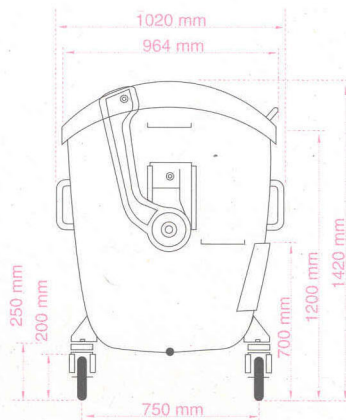

Hauteur	1.100 mm
Largeur	740 mm
Longeur	580 mm
Poids	15 kg

660 L PLASTIQUE

Hauteur	1.180 mm
Largeur	770 mm
Longeur	1.360 mm
Poids	45 kg

1.100 L PLASTIQUE

Hauteur	1.451 mm
Largeur	1.068 mm
Longeur	1.369 mm
Poids	73 kg

240 L GALVA

Hauteur	1.420 mm
Largeur	1.020 mm
Longeur	1.360 mm
Poids	122 kg

Coût hebdomadaire de la location des conteneurs

Conteneurs pour déchets non-triés et organiques

240 L : 1,25 € par semaine

660 L : 2,50 € par semaine