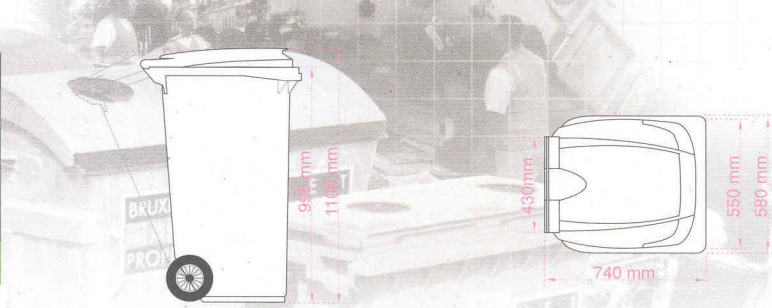

Hauteur	1.100 mm
Largeur	740 mm
Longeur	580 mm
Poids	15 kg

660 L PLASTIQUE

Hauteur	1.180 mm
Largeur	770 mm
Longeur	1.360 mm
Poids	45 kg

1.100 L PLASTIQUE

Hauteur	1.451 mm
Largeur	1.068 mm
Longeur	1.369 mm
Poids	73 kg

240 L GALVA

Hauteur	1.420 mm
Largeur	1.020 mm
Longeur	1.360 mm
Poids	122 kg

Coût hebdomadaire de la location des conteneurs

Conteneurs pour déchets non-triés et organiques

240 L : 1,25 € par semaine

660 L : 2,50 € par semaine