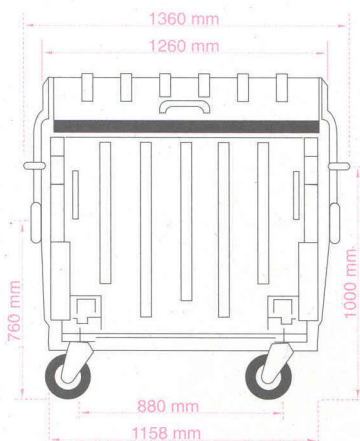

Hauteur	1.100 mm
Largeur	740 mm
Longeur	580 mm
Poids	15 kg

660 L PLASTIQUE

Hauteur	1.180 mm
Largeur	770 mm
Longeur	1.360 mm
Poids	45 kg

1.100 L PLASTIQUE

Hauteur	1.451 mm
Largeur	1.068 mm
Longeur	1.369 mm
Poids	73 kg

240 L GALVA

Hauteur	1.420 mm
Largeur	1.020 mm
Longeur	1.360 mm
Poids	122 kg

Coût hebdomadaire de la location des conteneurs

Conteneurs pour déchets non-triés et organiques

240 L : 1,25 € par semaine

660 L : 2,50 € par semaine