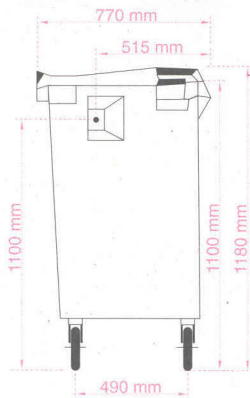

OUI

NON

LES VOLUMES

240 litres

660 litres

1.100 litres

1.100 litres

240 L PLASTIQUE

Hauteur	1.100 mm
Largeur	740 mm
Longeur	580 mm
Poids	15 kg

660 L PLASTIQUE

Hauteur	1.180 mm
Largeur	770 mm
Longeur	1.360 mm
Poids	45 kg

1.100 L PLASTIQUE

Hauteur	1.451 mm
Largeur	1.068 mm
Longeur	1.369 mm
Poids	73 kg

240 L GALVA

Hauteur	1.420 mm
Largeur	1.020 mm
Longeur	1.360 mm
Poids	122 kg

Coût hebdomadaire de la location des conteneurs

Conteneurs pour déchets non-triés et organiques

240 L : 1,25 € par semaine

660 L : 2,50 € par semaine