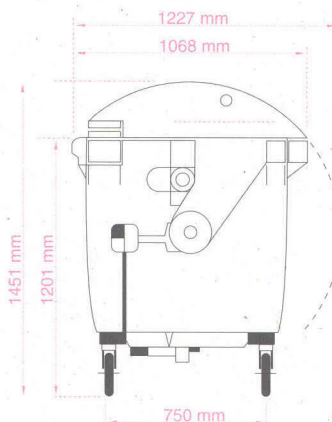

OUI

NON

LES VOLUMES

240 litres

660 litres

1.100 litres

1.100 litres

240 L PLASTIQUE

Hauteur	1.100 mm
Largeur	740 mm
Longeur	580 mm
Poids	15 kg

660 L PLASTIQUE

Hauteur	1.180 mm
Largeur	770 mm
Longeur	1.360 mm
Poids	45 kg

1.100 L PLASTIQUE

Hauteur	1.451 mm
Largeur	1.068 mm
Longeur	1.369 mm
Poids	73 kg

240 L GALVA

Hauteur	1.420 mm
Largeur	1.020 mm
Longeur	1.360 mm
Poids	122 kg

Coût hebdomadaire de la location des conteneurs

Conteneurs pour déchets non-triés et organiques

240 L : 1,25 € par semaine

660 L : 2,50 € par semaine