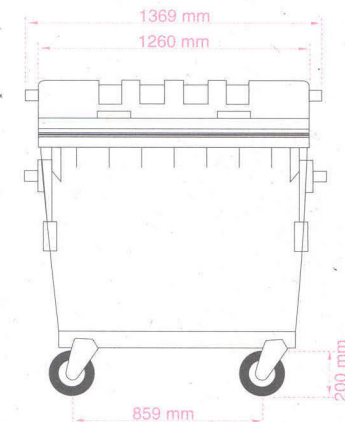

OUI

NON

LES VOLUMES

240 litres

660 litres

1.100 litres

1.100 litres

240 L PLASTIQUE

Hauteur	1.100 mm
Largeur	740 mm
Longeur	580 mm
Poids	15 kg

660 L PLASTIQUE

Hauteur	1.180 mm
Largeur	770 mm
Longeur	1.360 mm
Poids	45 kg

1.100 L PLASTIQUE

Hauteur	1.451 mm
Largeur	1.068 mm
Longeur	1.369 mm
Poids	73 kg

240 L GALVA

Hauteur	1.420 mm
Largeur	1.020 mm
Longeur	1.360 mm
Poids	122 kg

Coût hebdomadaire de la location des conteneurs

Conteneurs pour déchets non-triés et organiques

240 L : 1,25 € par semaine

660 L : 2,50 € par semaine