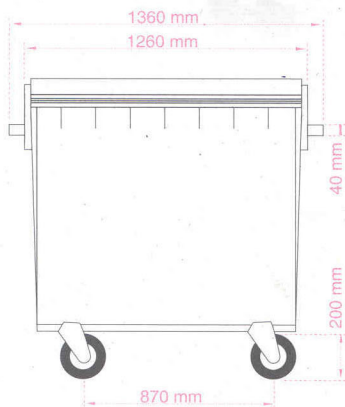

OUI

NON

LES VOLUMES

240 litres

660 litres

1.100 litres

1.100 litres

240 L PLASTIQUE

Hauteur	1.100 mm
Largeur	740 mm
Longeur	580 mm
Poids	15 kg

660 L PLASTIQUE

Hauteur	1.180 mm
Largeur	770 mm
Longeur	1.360 mm
Poids	45 kg

1.100 L PLASTIQUE

Hauteur	1.451 mm
Largeur	1.068 mm
Longeur	1.369 mm
Poids	73 kg

240 L GALVA

Hauteur	1.420 mm
Largeur	1.020 mm
Longeur	1.360 mm
Poids	122 kg

Coût hebdomadaire de la location des conteneurs

Conteneurs pour déchets non-triés et organiques

240 L : 1,25 € par semaine

660 L : 2,50 € par semaine