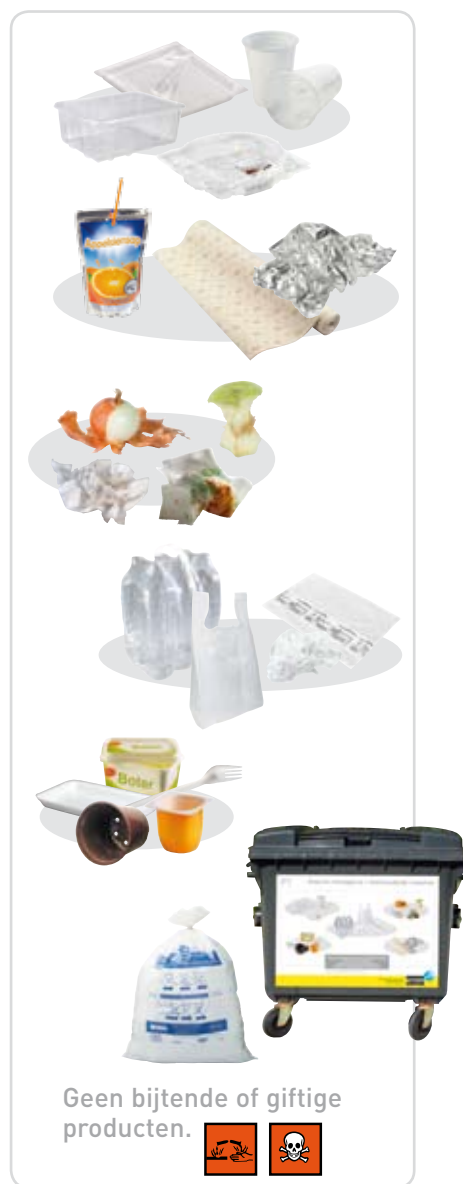

Huishoudelijk restafval